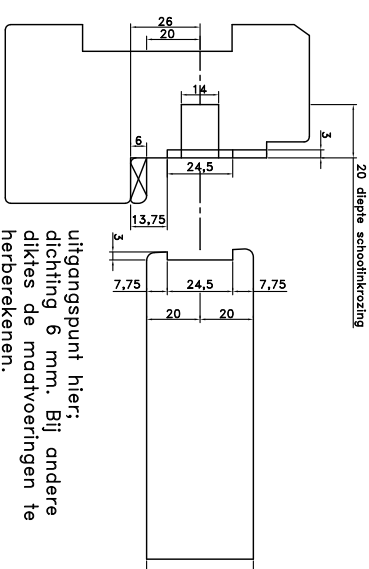

Freematen korte sluitkom met  
sluitplaat

Freematen sluitplaat  
dagschoof:

getekend din links:  
B-90000-54-L-8 /  
B 90000-55-L-8  
niet getekend din rechts:  
B-90000-54-R-8 /  
B-90000-55-R-8

Freematen paniekslot  
B-2170/ B-2175:  
getekend dm 60

Leg de aansluitkabel voor het slot  
met een lus (overlengte)  
in de inkrozing, zodat het slot te  
alleen tijde eenvoudig  
gedemonteerd kan worden.

VOORBEELD DETAILS:  
deurdikte 40

VOORBEELD DETAILS:  
deurdikte 40

Alle rechten voorbehouden.  
GU kan niet aansprakelijk worden gesteld voor afwijkingen,  
vervalsingen of fouten in dit document.

Freestekening krukgestuurd  
paniek-insteekslot B-2170 / B-2175  
voorplaat 20 of 24x3x235 | i.c.m.  
sluitplaat: B-90000-54/55-L/R-8 | of  
sluitkom 6-29533 met  
sluitplaat 9-38463