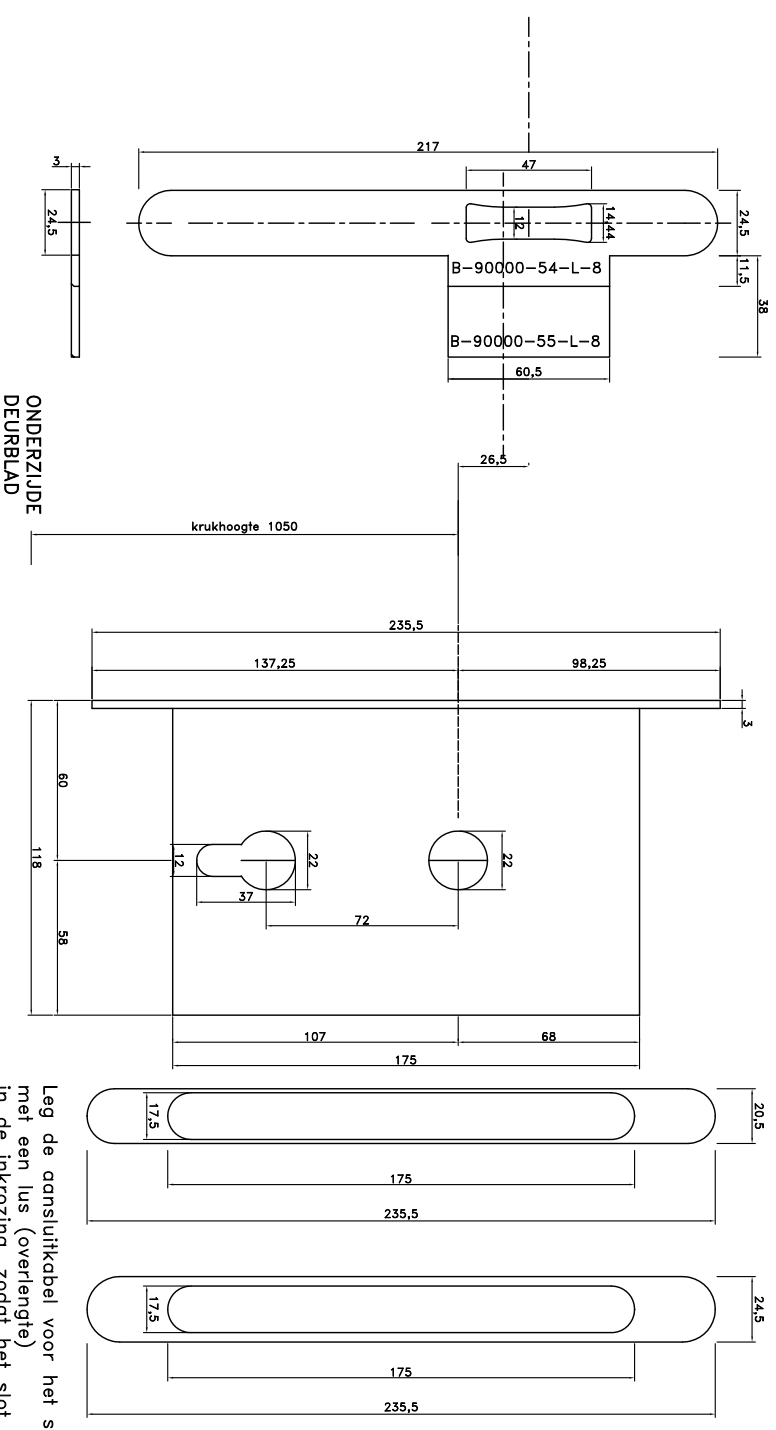

Freematen korte sluitkom met  
sluitplaat

Freematen sluitplaat  
dagschoof:

getekend din links:  
B-90000-54-L-8 /  
B 90000-55-L-8  
niet getekend din rechts:  
B-90000-54-R-8 /  
B-90000-55-R-8

Freematen paniekslot  
B-2170/ B-2175:  
getekend dm 60

Leg de aansluitkabel voor het slot  
met een lus (overlengte)  
in de inkrozing, zodat het slot te  
alleen tijde eenvoudig  
gedemonteerd kan worden.

VOORBEELD DETAILS:  
deurdikte 40

VOORBEELD DETAILS:  
deurdikte 40

Alle rechten voorbehouden.  
GU kan niet aansprakelijk worden gesteld voor afwijkingen,  
vervalsingen of fouten in dit document.

Freestekening krukgestuurd  
paniek-insteekslot B-2170 / B-2175  
voorplaat 20 of 24x3x235 | i.c.m.  
sluitplaat: B-90000-54/55-L/R-8 | of  
sluitkom 6-29533 met  
sluitplaat 9-38463

	Released	Scale 1:1	V01
	AJ		
	NEDERLAND BV	18-11-2020	HL 02020_B-2170_2175-1_v1
			1/1