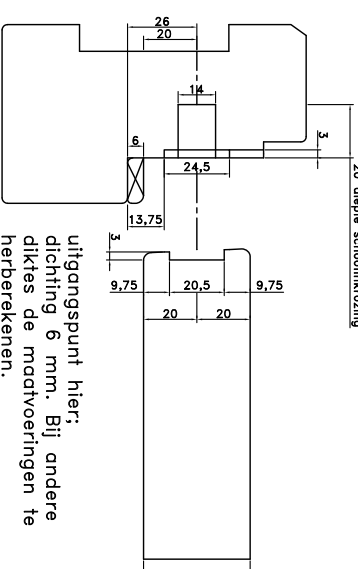

Freematen korte sluitkom met  
sluitplaat

Freematen sluitplaat  
dagschoof:

getekend din links:  
B-90000-54-L-8 /  
B 90000-55-L-8  
niet getekend din rechts:  
B-90000-54-R-8 /  
B-90000-55-R-8

Freematen paniekslot  
B-2170/ B-2175:  
getekend dm 60

Leg de aansluitkabel voor het slot  
met een lus (overlengte)  
in de inkrozing, zodat het slot te  
alleen tijde eenvoudig  
gedemonteerd kan worden.

VOORBEELD DETAILS:  
deurdikte 40

VOORBEELD DETAILS:  
deurdikte 40

Alle rechten voorbehouden.  
GU kan niet aansprakelijk worden gesteld voor afwijkingen,  
vervalsingen of fouten in dit document.

Freestekening krukgestuurd  
paniek-insteekslot B-2170 / B-2175  
voorplaat 20 of 24x3x235 | i.c.m.  
sluitplaat: B-90000-54/55-L/R-8 | of  
sluitkom 6-29533 met  
sluitplaat 9-38463