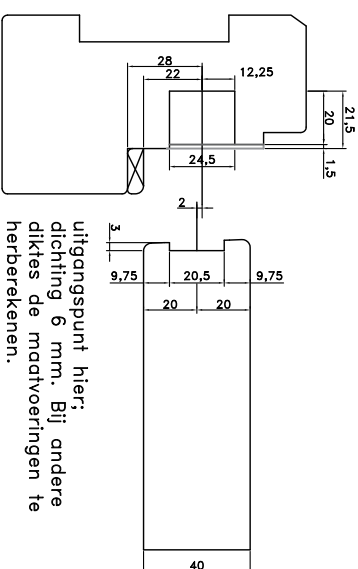

Freematen korte sluitkom met  
sluitplaat

Freematen sluitplaat  
dagschoof:

getekend din links:  
B-90000-54-L-8 /  
B 90000-55-L-8  
niet getekend din rechts:  
B-90000-54-R-8 /  
B-90000-55-R-8

Freematen paniekslot  
B-2170/ B-2175:  
getekend dm 60

Leg de aansluitkabel voor het slot  
met een lus (overlengte)  
in de inkrozing, zodat het slot te  
alleen tijde eenvoudig  
gedemonteerd kan worden.

VOORBEELD DETAILS:  
deurdikte 40

VOORBEELD DETAILS:  
deurdikte 40

Alle rechten voorbehouden.  
GU kan niet aansprakelijk worden gesteld voor afwijkingen,  
vervalsingen of fouten in dit document.

Freestekening krukgestuurd  
paniek-insteekslot B-2170 / B-2175  
voorplaat 20 of 24x3x235 | i.c.m.  
sluitplaat: B-90000-54/55-L/R-8 | of  
sluitkom 6-29533 met  
sluitplaat 9-38463

	Released	Scale 1:1	V01
	AJ		
	NEDERLAND BV	18-11-2020	HL 02020_B-2170_2175-1_v1
			1/1