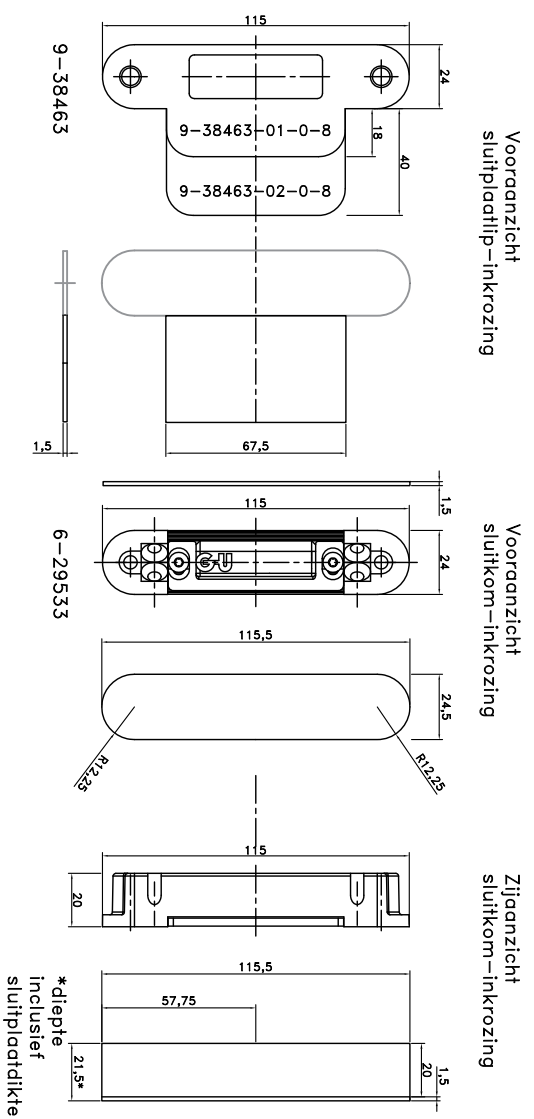

Freematen korte sluitkom met  
sluitplaat

Freematen sluitplaat  
dagschoof:

getekend din links:  
B-90000-54-L-8 /  
B 90000-55-L-8  
niet getekend din rechts:  
B-90000-54-R-8 /  
B-90000-55-R-8

Freematen paniekslot  
B-2170/ B-2175:  
getekend dm 60

Leg de aansluitkabel voor het slot  
met een lus (overlengte)  
in de inkrozing, zodat het slot te  
alleen tijde eenvoudig  
gedemonteerd kan worden.

VOORBEELD DETAILS:  
deurdikte 40

VOORBEELD DETAILS:  
deurdikte 40

Alle rechten voorbehouden.  
GU kan niet aansprakelijk worden gesteld voor afwijkingen,  
vervalsingen of fouten in dit document.

Freestekening krukgestuurd  
paniek-insteekslot B-2170 / B-2175  
voorplaat 20 of 24x3x235 | i.c.m.  
sluitplaat: B-90000-54/55-L/R-8 | of  
sluitkom 6-29533 met  
sluitplaat 9-38463