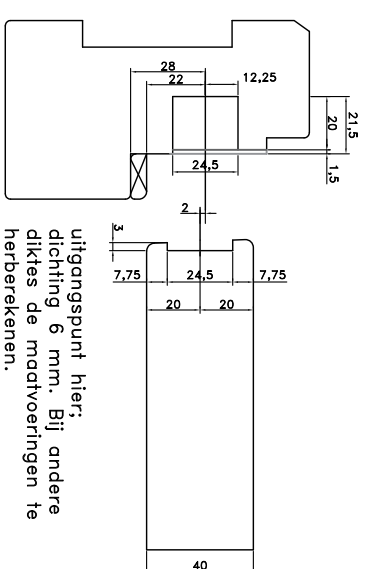

Freematen korte sluitkom met  
sluitplaat

Freematen sluitplaat  
dagschoof:

getekend din links:  
B-90000-54-L-8 /  
B 90000-55-L-8  
niet getekend din rechts:  
B-90000-54-R-8 /  
B-90000-55-R-8

Freematen paniekslot  
B-2170/ B-2175:  
getekend dm 60

Leg de aansluitkabel voor het slot  
met een lus (overlengte)  
in de inkrozing, zodat het slot te  
alleen tijde eenvoudig  
gedemonteerd kan worden.

VOORBEELD DETAILS:  
deurdikte 40

VOORBEELD DETAILS:  
deurdikte 40

Alle rechten voorbehouden.  
GU kan niet aansprakelijk worden gesteld voor afwijkingen,  
vervalsingen of fouten in dit document.

Freestekening krukgestuurd  
paniek-insteekslot B-2170 / B-2175  
voorplaat 20 of 24x3x235 | i.c.m.  
sluitplaat: B-90000-54/55-L/R-8 | of  
sluitkom 6-29533 met  
sluitplaat 9-38463